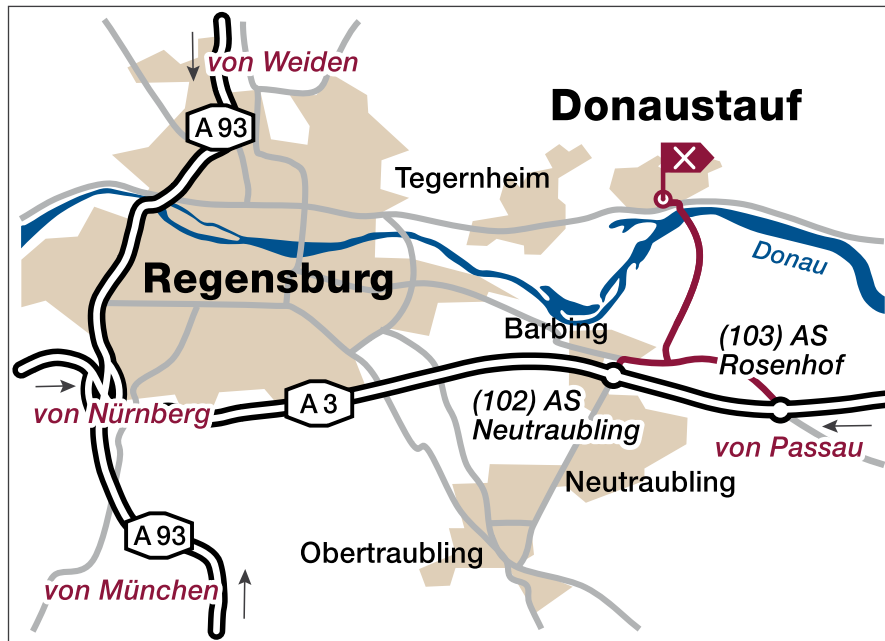

SO FINDEN SIE UNS

ANREISE MIT DEM AUTO AUS RICHTUNG NÜRNBERG ODER PASSAU

über die A3-Ausfahrt Neutraubling (102), Richtung Barbing, links nach Donaustauf. Im Ort Donaustauf fahren Sie direkt auf die Maxstraße zu, ca. 50 m vorher links abbiegen auf den großen Parkplatz des Hotels.

ANREISE MIT DER BAHN

- Ab Bahnhof Regensburg nehmen Sie die Buslinie 5 Richtung Donaustauf
- Haltestelle Donaustauf, Bayerwaldstraße (Fahrzeit ca. 20 Min. - zu jeder halben Stunde).
- dann ca. 200 m Richtung Ortsmitte an der Tankstelle vorbeigehen.

FÜR NAVIGATIONSSYSTEME

- 49° 01,71'N
- 12° 12,39'O

★★★★★
FORSTERS
Posthotel in Donaustauf

MONIKA und REINHOLD FORSTER
Maxstraße 43 | Donaustauf 93093 | Tel. +49 (0) 9403 910 - 0 | Fax 09403 910 - 910
E-mail: info@forsters-posthotel.de | www.forsters-posthotel.de